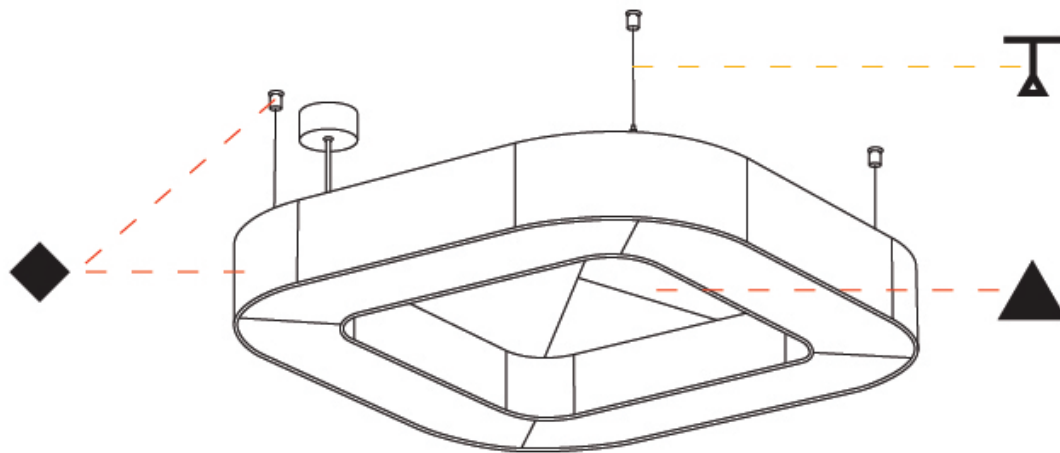

QUANTUM ACOUSTIC SUSPENSION

A300732-

PROJECT	_____
TYPE	_____
SPECIFIER	_____
QUANTITY	_____
DATE	_____